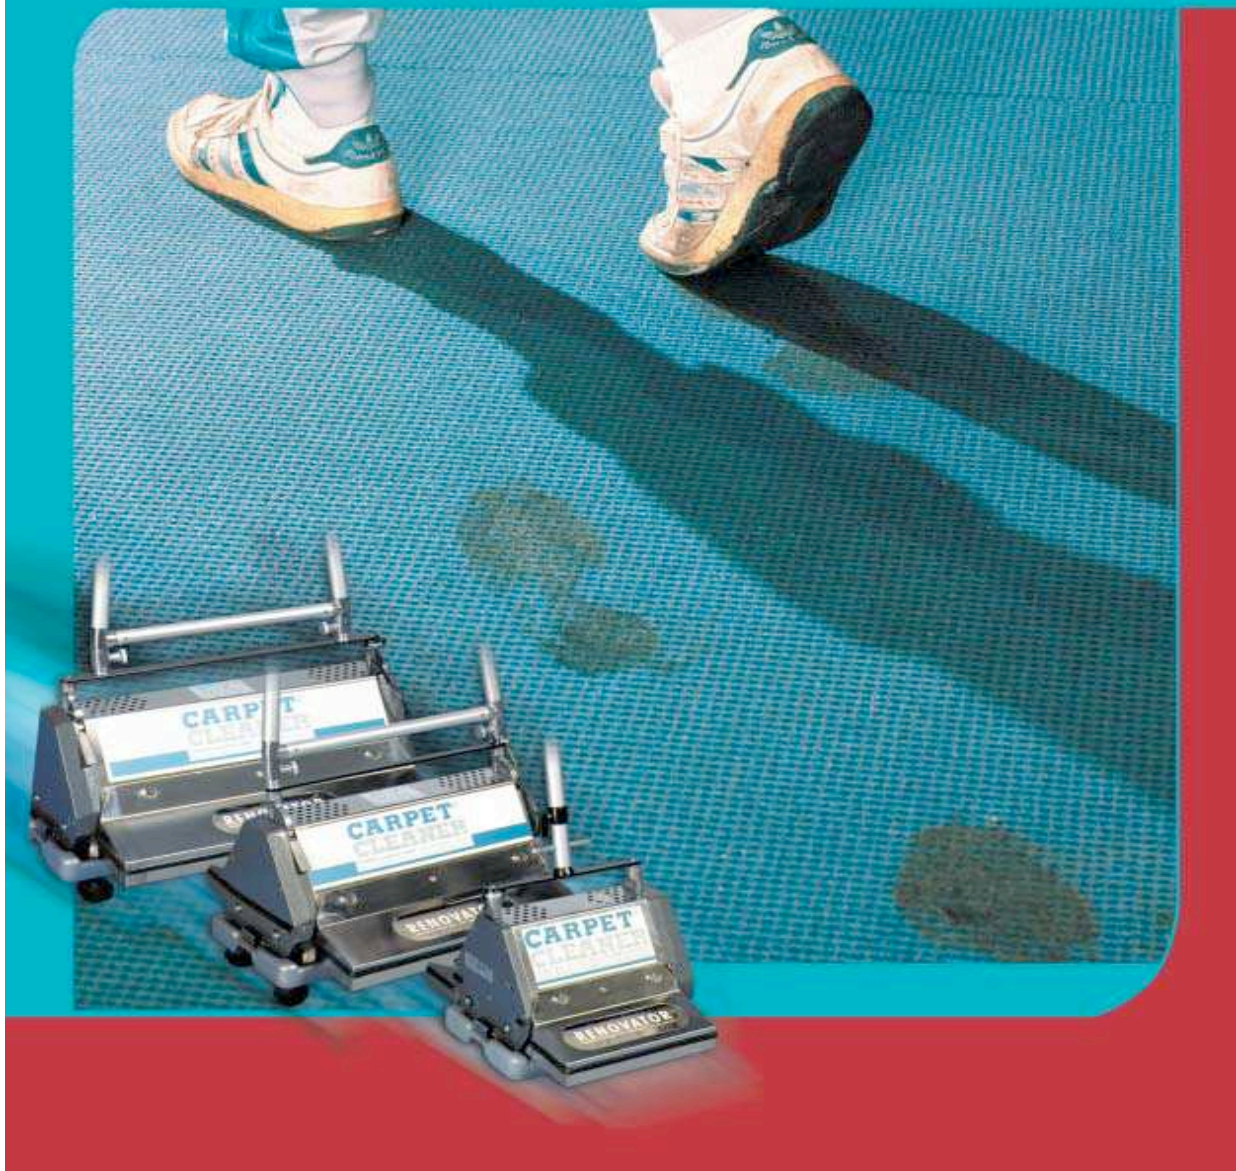

Produktkatalog Carpet Cleaner 2009

CARPET CLEANER

Artikel nr	Artikel	Beskrivning
 <p>TM 3 X3</p>	Carpet-Cleaner TM 3 Junior komplett	Arbetsbredd: 250 mm Avverkningsgrad: 30 kvm/h Väger: 12 kg
 <p>B 352, B 354, B 350</p>	Borstar till TM 3	Nylonborstar - vita - standard Nylonborstar - svarta -mjuka Nylonborstar - bruna - hårda
 <p>B 355</p>	Sidborstar till TM 3 Nylonborstar - vita - standard	

 <p>TM 4 X4</p>	<p>Carpet-Cleaner TM 4 Mellan komplett</p>	<p>Arbetsbredd: 380 mm Avverkningsgrad: 50 kvm/h Väger: 19,2 kg</p>
 <p>TM 4T X4</p>	<p>Carpet-Cleaner TM 4 Mellan Tandem komplett</p>	<p>2 st TM 4 maskiner med uppsamlingslådor och stänkskydd</p>
 <p>X 4e</p>	<p>Stänkskydd för TM 4 med hjul</p>	
 <p>X 4d</p>	<p>Transportvagn för TM 4</p>	
 <p>B 752, B 751, B 750</p>	<p>Borstar till TM 4</p>	<p>Nylonborstar- vita - standard Nylonborstar - svarta -mjuka Nylonborstar - bruna - hårda</p>
 <p>B 755</p>	<p>Sidborstar till TM 4 Nylonborstar - vita - standard</p>	

 <p>TM 5 X5</p>	<p>Carpet-Cleaner TM 5 Maxi komplett</p>	<p>Arbetsbredd: 490 mm Avverkningsgrad: 70 kvm/h Väger: 21,3 kg</p>
 <p>X 5e</p>	<p>Stänkskydd för TM 5 med hjul</p>	
 <p>X 5d</p>	<p>Transportvagn för TM 5</p>	
 <p>B 852, B 850</p>	<p>Borstar till TM 5</p>	<p>Nylonborstar- vita - standard Nylonborstar - bruna - hårda</p>
 <p>AK 10</p>	<p>Transport-box till TM 3, TM 4 och TM5</p>	<p>Aluminium låda passar till alla tre maskinerna, TM 3, TM 4 och TM5 med hjul</p>

	<p>Carpet-Cleaner PRO 35 Mellan Komplet</p>	<p>Arbetsbredd: 405 mm Avverkningsgrad: 100-200 kvm/h Väger: 21,3 kg</p>
	<p>Carpet-Cleaner PRO 45 Maxi Komplet</p>	<p>Arbetsbredd: 505 mm Avverkningsgrad: 125-250 kvm/h Väger: 23,3 kg</p>
	<p>Stänkskydd för TM PRO 35/45 med hjul</p>	
<p>X 35e/X 45e</p>		
	<p>Transportvagn för TM PRO 35/45</p>	
<p>X 35d/X 45d</p>		
	<p>Borstar till TM PRO 35/45</p>	<p>Nylonborstar- vita - mjuka Nylonborstar - blåa – standard Nylonborstar- bruna – hårda Nylonborstar - svarta – extra hårda</p>
<p>AK 10</p>		